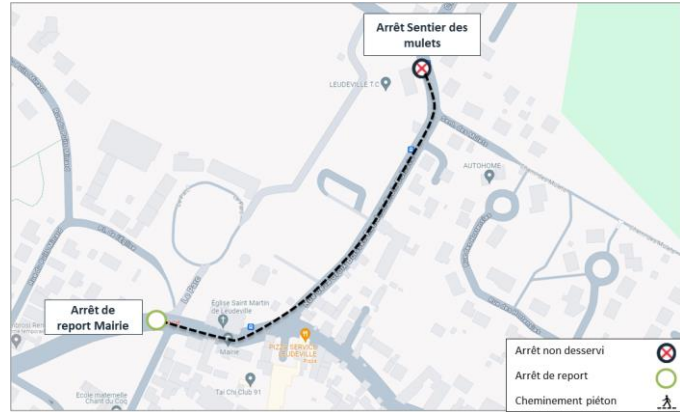

BUS

4301

Perturbations

En raison de travaux Chemin du Piège sur la commune de Leudeville, la ligne 4301 est déviée en direction de Saint-Vrain-Le Parc.

Du 12 au 16 février 2024

✗ L'arrêt **Sentier des Mulets** ne sera pas desservi.

✓ Report à l'arrêt **Mairie**.

Nous vous prions de bien vouloir nous excuser de la gêne occasionnée.

BUS 4301**Perturbations**

En raison de travaux Chemin du Piège sur la commune de Leudeville, la ligne 4301 est déviée en direction de Saint-Vrain-Le Parc.

Du 12 au 16 février 2024

✗ L'arrêt **Sentier des Mulets** ne sera pas desservi.

Report à l'arrêt **Mairie**.

Nous vous prions de nous excuser de la gêne occasionnée.

@EssonneSE_IDFM
01 76 41 11 67

iledefrance-mobilites.fr
Application disponible sur :

île de France
mobilités

BUS 4301**Perturbations**

En raison de travaux Chemin du Piège sur la commune de Leudeville, la ligne 4301 est déviée en direction de Saint-Vrain-Le Parc.

Du 12 au 16 février 2024