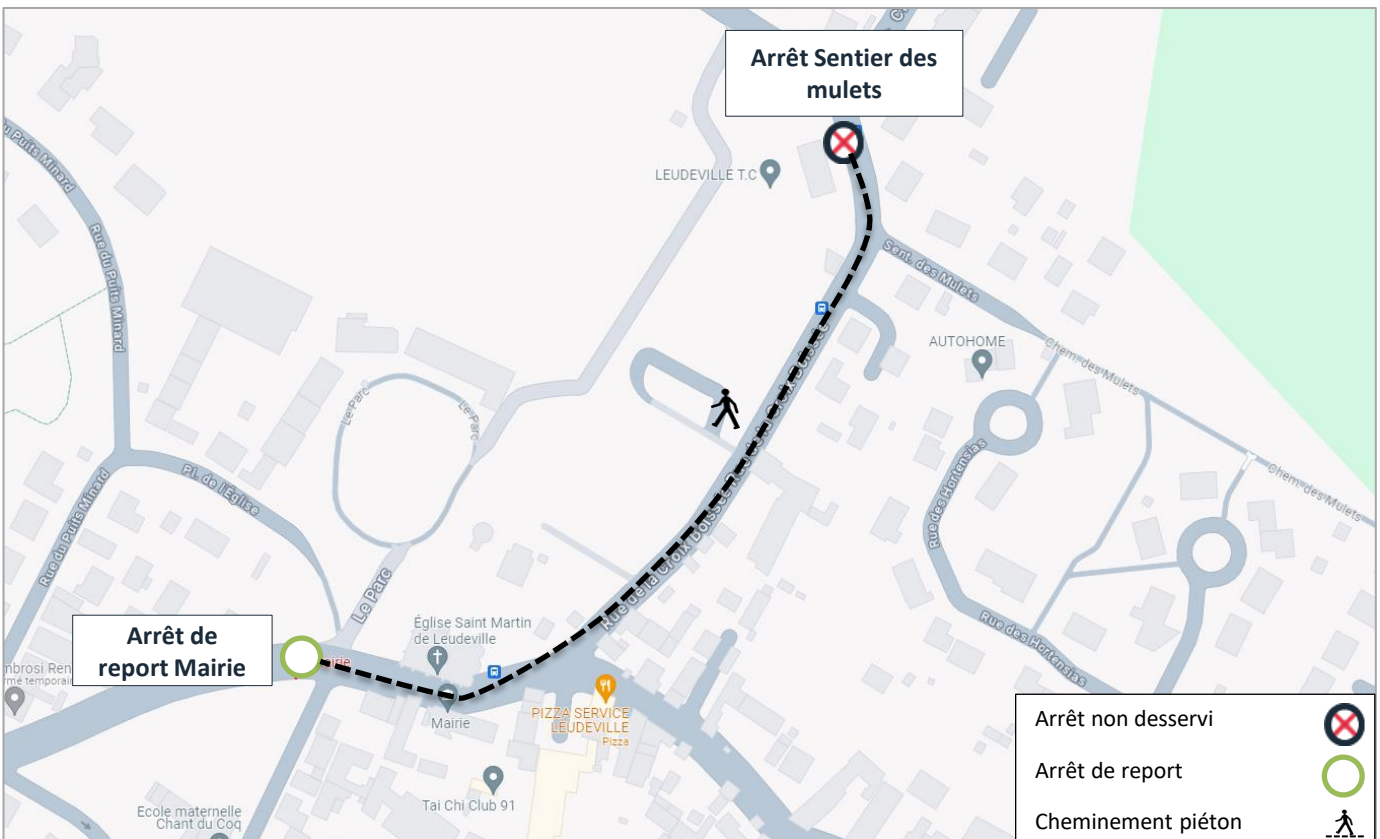

BUS

4301

Perturbations

En raison de travaux Chemin du Piège sur la commune de Leudeville, la ligne 4301 est déviée en direction de Saint-Vrain-Le Parc.

Du 12 au 16 février 2024

✗ L'arrêt **Sentier des Mulets** ne sera pas desservi.

✓ Report à l'arrêt **Mairie**.

Nous vous prions de bien vouloir nous excuser de la gêne occasionnée.

BUS 4301**Perturbations**

En raison de travaux Chemin du Piège sur la commune de Leudeville, la ligne 4301 est déviée en direction de Saint-Vrain-Le Parc.

Du 12 au 16 février 2024

✗ L'arrêt **Sentier des Mulets** ne sera pas desservi.

Report à l'arrêt **Mairie**.

Nous vous prions de nous excuser de la gêne occasionnée.

@EssonneSE_IDFM
01 76 41 11 67

iledefrance-mobilites.fr
Application disponible sur :

île de France
mobilités

BUS 4301**Perturbations**

En raison de travaux Chemin du Piège sur la commune de Leudeville, la ligne 4301 est déviée en direction de Saint-Vrain-Le Parc.

Du 12 au 16 février 2024