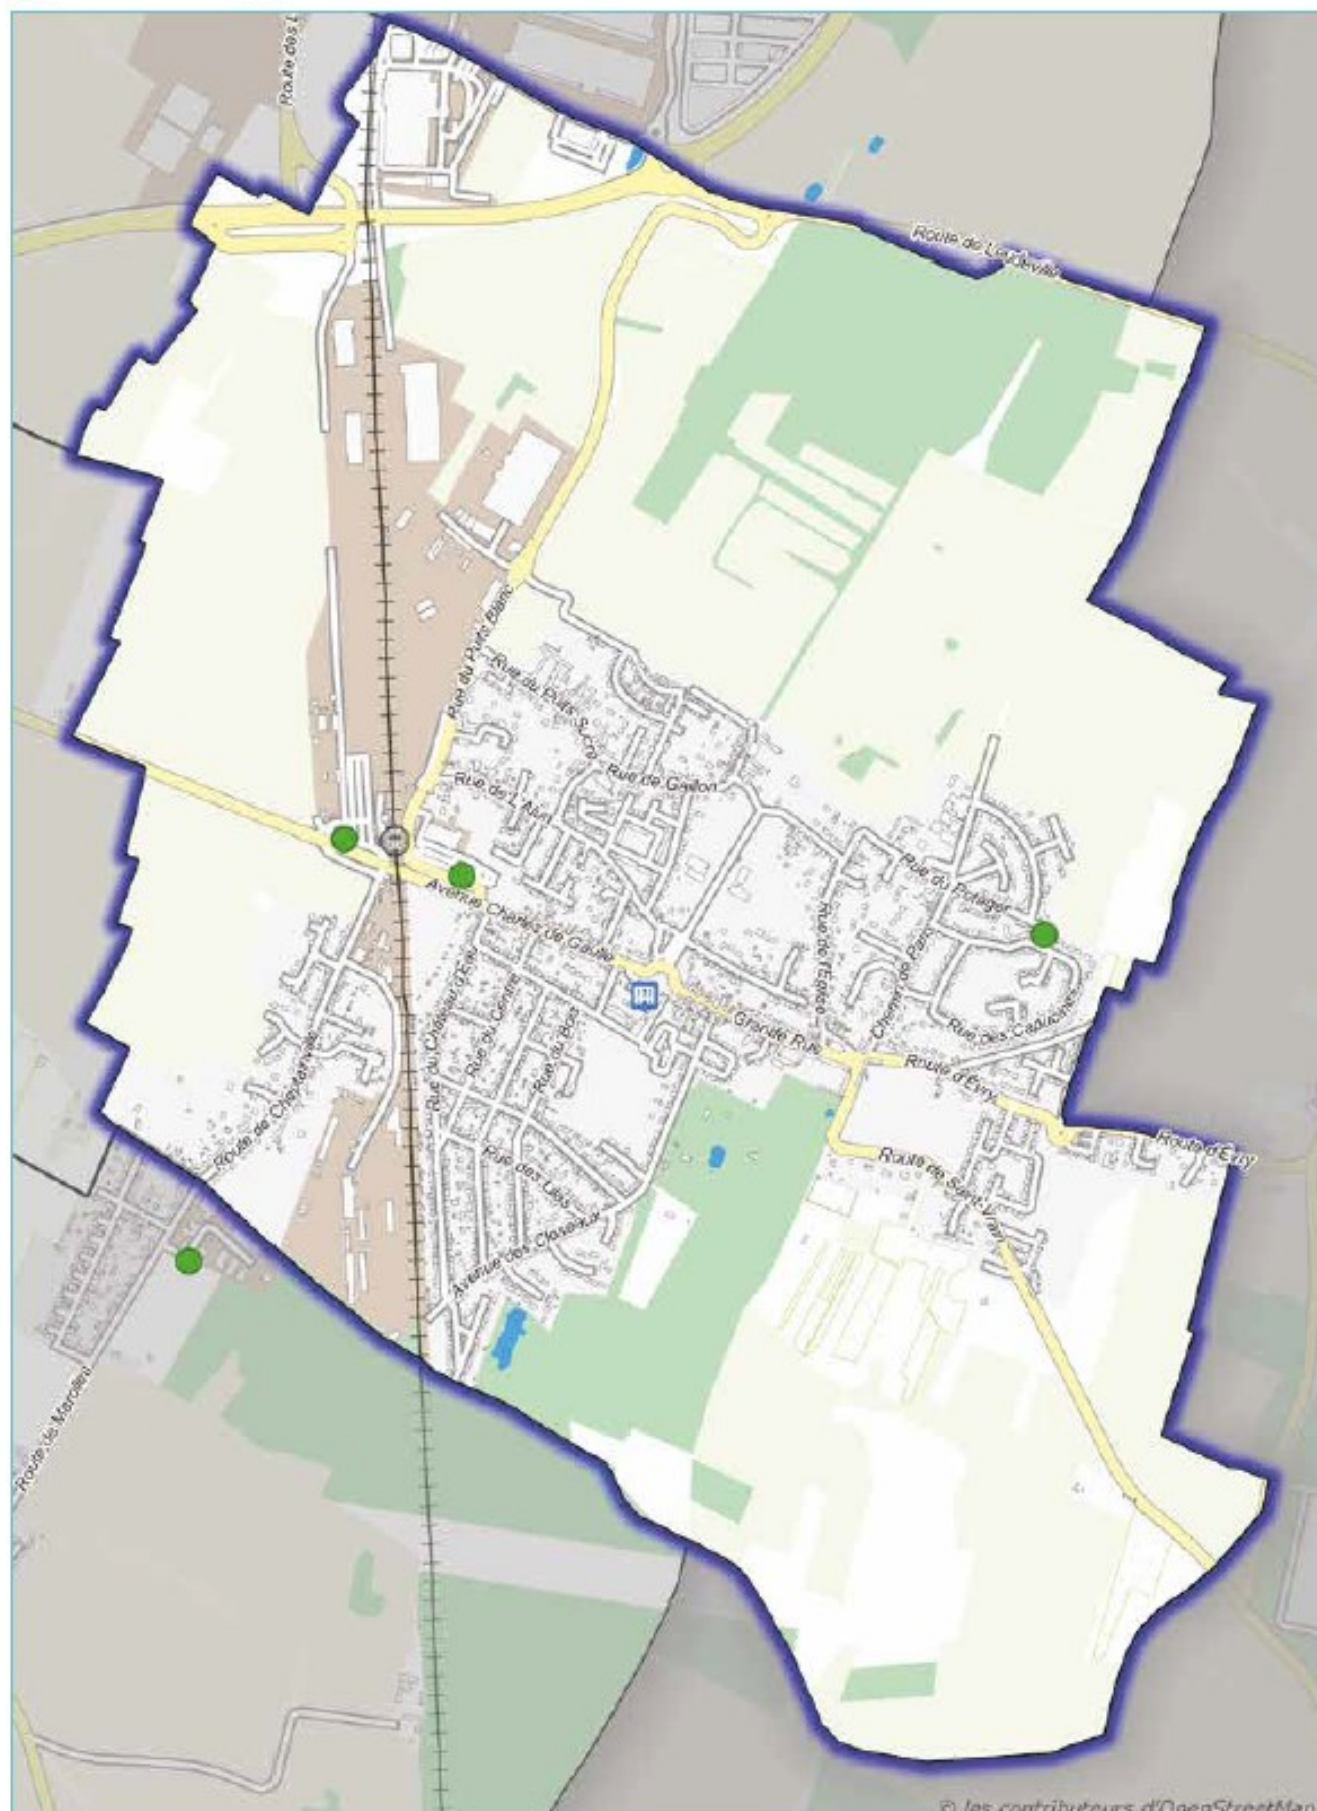

Plan des bornes situées à proximité de chez vous

Borne à verre Mairie

© les contributeurs d'OpenStreetMap

Retrouvez toutes ces informations sur : www.coeuvresonne.fr
et pour toute question, contactez le service Prévention et gestion des déchets.

N° Vert **0 800 293 991**

APPEL GRATUIT DEPUIS UN POSTE FIXE